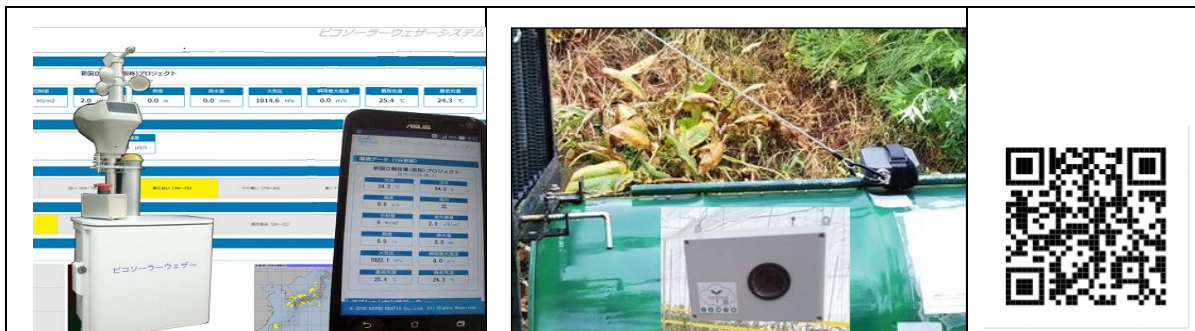

ジョイワールドパシフィック

株式会社ジョイ・ワールド・パシフィック

IoTでスマート〇〇を提案する、お客様の想いやアイデアをカタチにします。

組込み、マイコン・FPGA、センサ・モバイル端末、IoT機器などのソフトウェア・ファームウェア開発、IoTシステム／クラウドの設計開発、デバイスドライバ開発、スマートフォンアプリ開発などを行います。ハードウェア・回路・パターン・構造・デザイン設計、調達、加工、組立てまでの一貫したサポートが可能です。また、弊社は、光学レンズの結合、墨塗りから光学ユニットの組立、調整、検査、各種電子機器の製造も行っており試作や量産が可能です。最近では、スマート農業や建設現場向けのICT／IoTソリューションをメインに、自社製品やOEM製品の開発、製造・販売をしています。